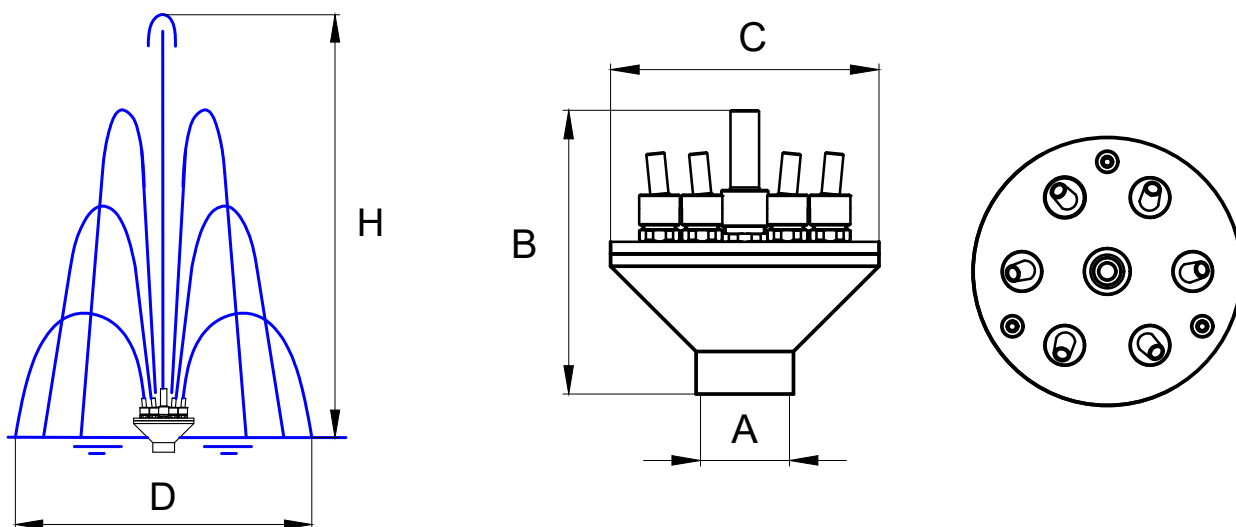

## CROWN SPECIAL

Производитель	Safe-Rain, Испания				
Водная картина	многоуровневый букет				
Зрелищность	★	★	★	★	★
Ветроустойчивость	★	★	★	★	★
Шумность	★	★	★	★	★
Брызги	★	★	★	★	★
Зависимость от уровня воды	нет				
Шаровое соединение	нет				

Насадки серии Crown Special комбинируют разные углы наклона выходных отверстий, в результате создаются параболические струи различной высоты. Угол отклонения каждой струи можно регулировать с помощью встроенных шаровых соединений. Эта модель оснащена распределителем потока, и благодаря этому формируется водная картина по форме, напоминающая корону или многоуровневый букет. При этом используется единственная подводящая труба.

## ТЕХНИЧЕСКИЕ ХАРАКТЕРИСТИКИ

Артикул	F2801305			F2802508			F2803004		
Присоединение А	1 1/4" внутренняя			2 1/2" внутренняя			3" внутренняя		
Размеры В x С, мм	140 x 132			221 x 255			304 x 312		
Количество насадок	7			19			31		
Выходное отверстие шт. x Ø мм	1x8,0 + 6x6,0			1x12,0 + 6x8,0 + 12x8,0			1x16,0 + 6x10,0 + 12x8,0 + 12x8,0		
Водная картина	двухуровневый букет			трехуровневый букет			четырёхуровневый букет		
Высота Н, м	Расход, л/мин	Напор, м	Диаметр D, см	Расход, л/мин	Напор, м	Диаметр D, см	Расход, л/мин	Напор, м	Диаметр D, см
1	44	1,3	90	232	1,9	90	439	2,2	70
2	67	2,3	175	310	3,1	175	589	3,5	135
3	90	3,6	260	390	4,3	260	733	4,6	200
4	110	4,7	345	472	5,6	345	870	6,3	260
5	126	5,9	430	520	6,8	430	996	7,3	325
6	141	6,9	515	590	8,0	515	1 108	8,8	390
8				708	10,5	680	1 312	10,6	517
10							1 477	14,6	640
12							1 653	16,7	770
Материал	Латунь								
Масса, кг	2,1			9,4			17		